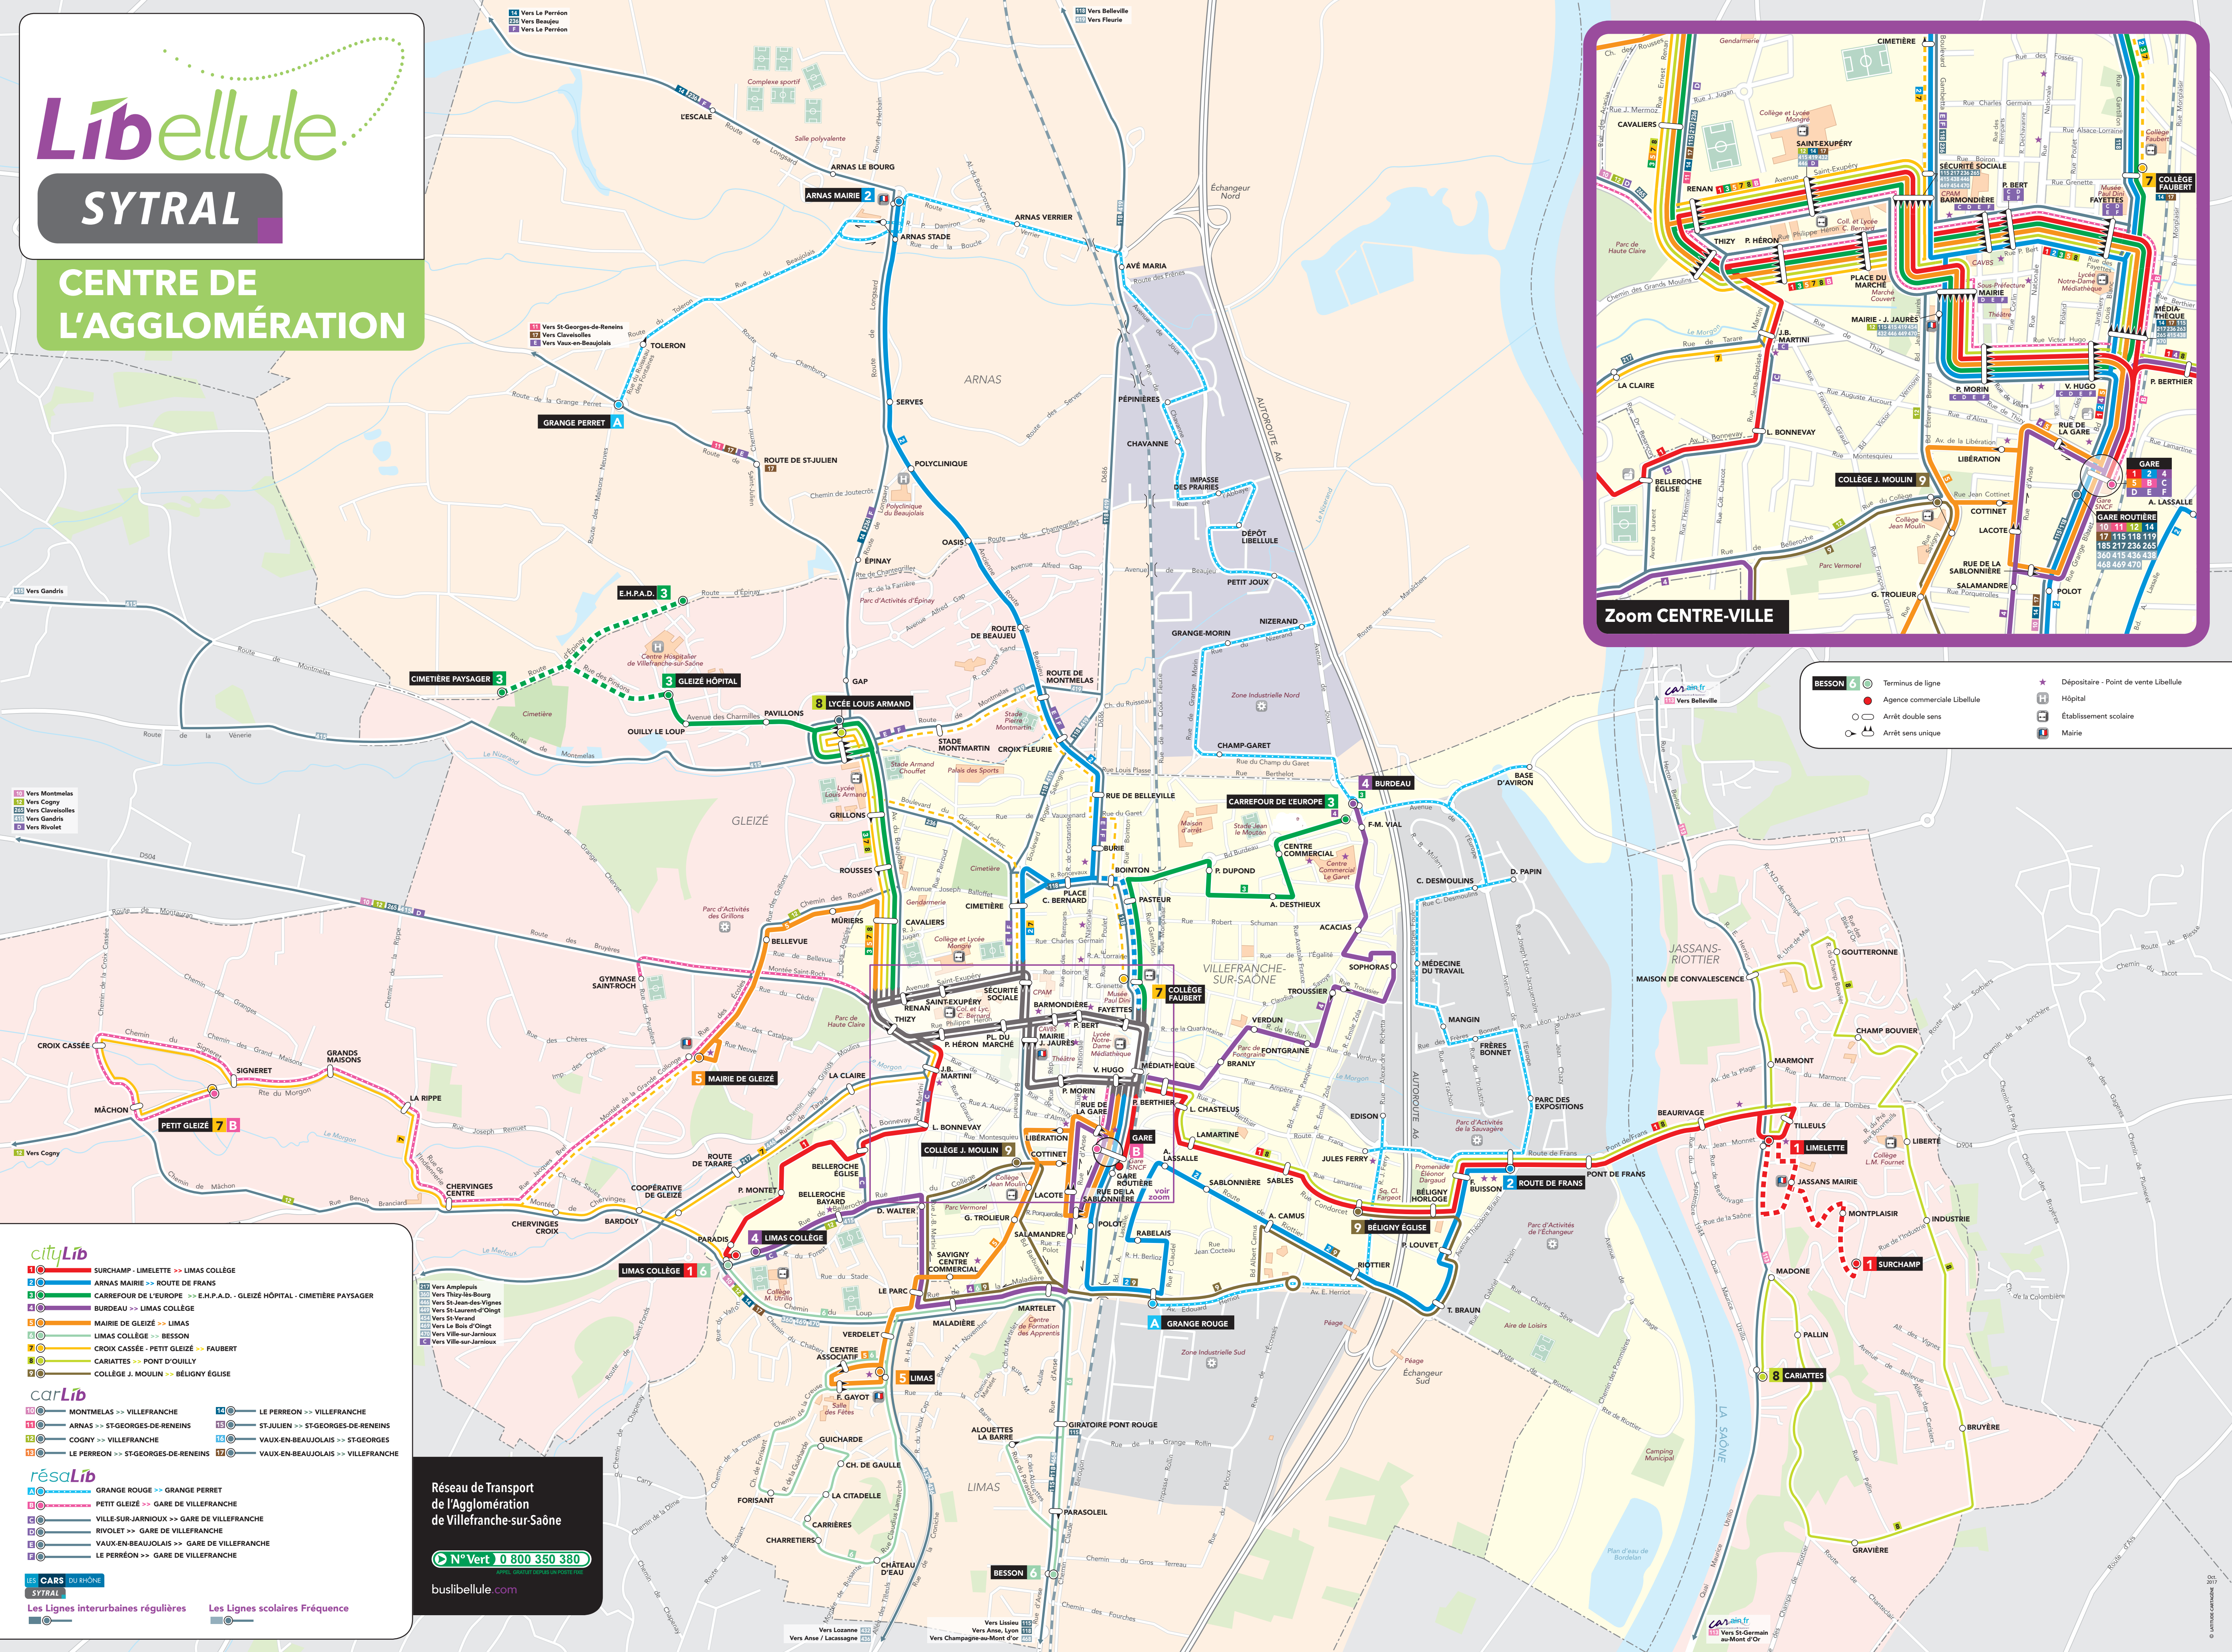

# Libellule

## SYTRAL

### CENTRE DE L'AGGLOMÉRATION

Zoom CENTRE-VILLE

- BESSON 6
- Terminus de ligne
- Agence commerciale Libellule
- Arrêt double sens
- Arrêt sens unique
- Dépositaire - Point de vente Libellule
- Hôpital
- Établissement scolaire
- Mairie

- #### cityLib
- 1 SURCHAMP - LIMELETTE >> LIMAS COLLÈGE
  - 2 ARNAS MAIRIE >> ROUTE DE FRANS
  - 3 CARREFOUR DE L'EUROPE >> E.H.P.A.D. - GLEIZÉ HÔPITAL - CIMETIÈRE PAYSAGER
  - 4 BURDEAU >> LIMAS COLLÈGE
  - 5 MAIRIE DE GLEIZÉ >> LIMAS
  - 6 LIMAS COLLÈGE >> BESSON
  - 7 CROIX CASSÉE - PETIT GLEIZÉ >> FAUBERT
  - 8 CARIATTES >> PONT D'OUILLY
  - 9 COLLÈGE J. MOULIN >> BÉLIGNY ÉGLISE
- #### carLib
- 10 MONTMELAS >> VILLEFRANCHE
  - 11 LE PERRON >> VILLEFRANCHE
  - 12 ARNAS >> ST-GEORGES-DE-RENEINS
  - 13 ST-JULIEN >> ST-GEORGES-DE-RENEINS
  - 14 COGNY >> VILLEFRANCHE
  - 15 Vaux-en-Beaujolais >> ST-GEORGES
  - 16 LE PERRON >> ST-GEORGES-DE-RENEINS
  - 17 Vaux-en-Beaujolais >> VILLEFRANCHE
- #### résaLib
- A GRANGE ROUGE >> GRANGE PERRET
  - B PETIT GLEIZÉ >> GARE DE VILLEFRANCHE
  - C VILLE-SUR-JARNIOUX >> GARE DE VILLEFRANCHE
  - D RIVOLET >> GARE DE VILLEFRANCHE
  - E VAUX-EN-BEAUJOLAIS >> GARE DE VILLEFRANCHE
  - F LE PERRON >> GARE DE VILLEFRANCHE